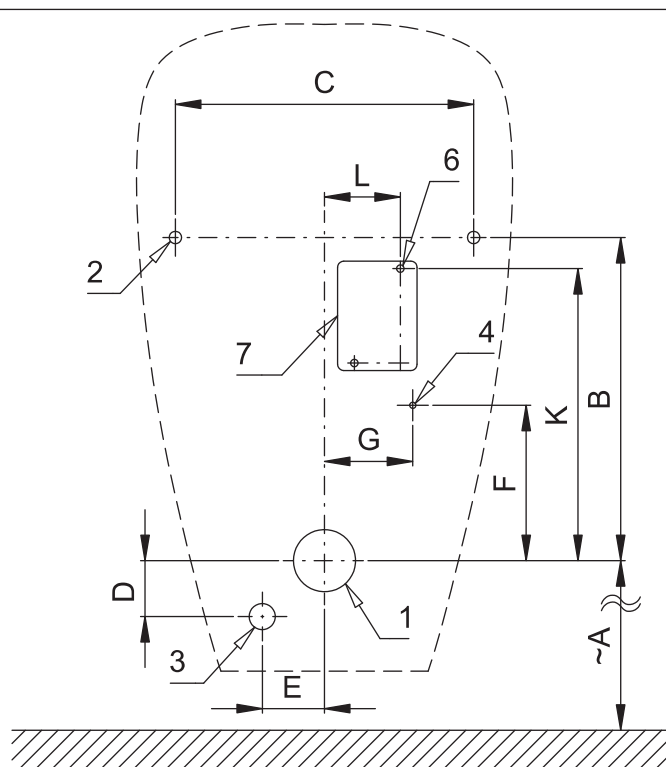

Stavební připravenost pro pisoár CAPRINO  
Mounting diagram for urinal CAPRINO

CS Stavební připravenost	RU Технический рисунок	RO Schița Tehnică	NL Technische Tekening
SK Stavebná príprava	DE Technische Zeichnung	ES Dibujo técnico	LT Techninis brėžinys
EN Technical Drawing	PL Zestawienie budowlane	FR Dessin technique	HU Műszaki rajz

CS „~A“ pro výšku přední hrany pisoáru  
650 mm nad zemí  
EN „~A“ for the height of the front edge of the  
urinal 650 mm above the floor

	A	B	C	D	E	F	G	H	I	J	K	L
[mm]	400	260	240	45	50	125	70				235	60

	1	2	3	4
CS	Odpadní potrubí Ø 50 mm	Otvory pro uchycení pisoáru	Přívod vody G1/2"	Napájecí kabel 24VDC nebo 230VAC
SK	Odpadové potrubie Ø 50 mm	Otvory pre uchytenie pisoára	Prívod vody G1/2"	Napájací kábel 24VDC alebo 230VAC
EN	Waste pipe Ø 50 mm	Holes for urinal attachment	Water inlet G1/2"	Power cable 24VDC or 230VAC
RU	Отводная труба Ø 50 мм	Отверстия для крепления писсуара	Вход для воды G1/2"	Кабель питания 24 В пост. или 230 В пер.
DE	Abflussrohr Ø 50 mm	Löcher für Urinalbefestigung	Wasserzulauf G1/2"	Netzkabel 24VDC oder 230VAC
PL	Rura odpływowa Ø 50 mm	Otwór do montażu pisuaru	Podłączenie wody G1/2"	Przewód zasilający 24VDC lub 230VAC
RO	Teava de scurgere Ø 50 mm	Găuri pentru atașarea pisoarelor	Admisie apă G1/2"	Cablu de alimentare 24VDC sau 230VAC
ES	Tubo de desagüe Ø 50 mm	Agujeros para la fijación del urinario	Entrada de agua G1/2"	Cable de alimentación 24VDC o 230VAC
FR	Tuyau d'évacuation Ø 50 mm	Trous pour fixation d'urinoir	Entrée d'eau G1/2"	Câble d'alimentation 24VDC ou 230VAC
NL	Afvoer buis Ø 50 mm	Gaten voor bevestiging van urinoir	Water toevoer G1/2"	stroom kabel voor 24VDC of 230VAC
LT	Kanalizacijos vamzdis Ø 50 mm	Skylės pisuarui pritvirtinti	Vandens įvadas G1/2"	Maitinimo laidas 24VDC arba 230VAC
HU	Kifolyócső Ø 50 mm	Lyukak a vizelde rögzítéséhez	Vízbekötés G1/2"	Hálózati kábel, 24VDC vagy 230VAC