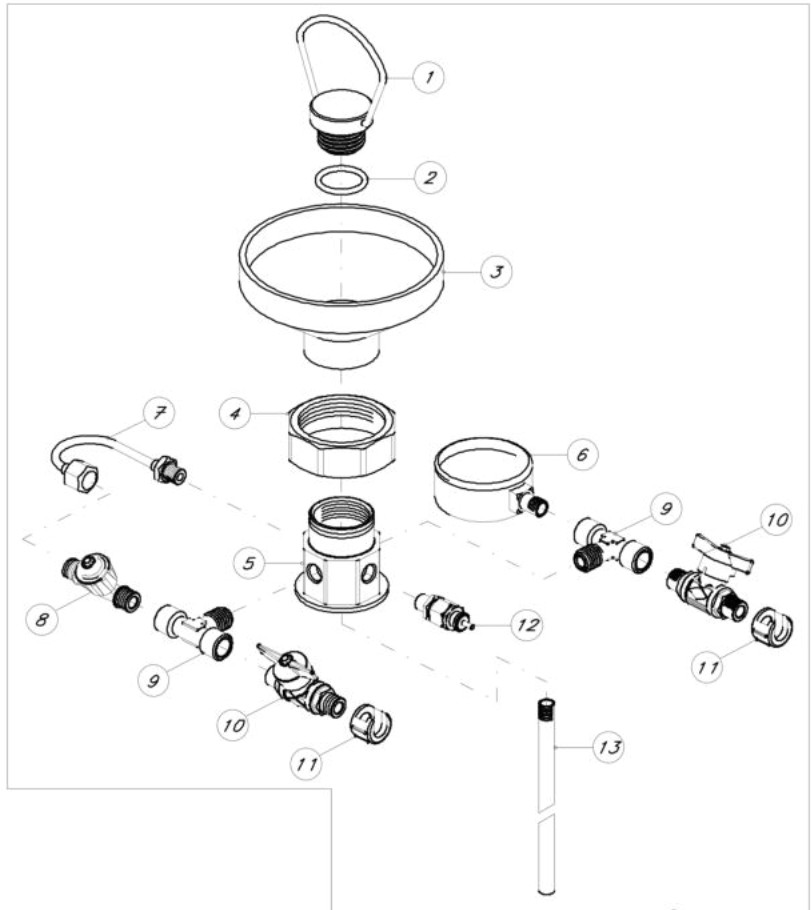

Ersatzteilliste		
Pos.	Artikel-Nr.	Artikelbezeichnung
1	106 024 600 1	Verschlussstopfen Sprayer/Schäumer VA
2	106 024 600 2	O-Ring für Verschlussstopfen
3	106 024 600 3	Trichter Sprayer/Schäumer VA
4	106 050 600 8	Mutter 2"
5	106 050 601 0	Kupplungskopf
6	548 90	Manometer
7	106 024 650 2	Anschlussrohr f. Schäumer VA
8	106 024 600 9	Dosierung Schäumer VA
9	106 024 601 4	T-Stück für Sprayer/Schäumer
10	106 024 601 0	Kugelhahn ¼" Schäumer VA
11	106 900 1	Bajonettanschluss
12	106 024 600 4	Sicherheitsventil Sprayer/Schäumer VA
13	106 050 601 2	Steigrohr Sprayer/Schäumer 24 L VA
14	106 024 601 1	O-Ring
15	106 024 601 2	Winkel
16	106 024 500 2	Füllstandsanzeige Sprayer/Schäumer 24 L VA
17	106 024 601 3	Kunststoffbecher f. Schäumer
18	106 024 601 5	Radkappe f. Sprayer/Schäumer 24 L VA
19	106 050 600 9	Sicherungsring für Rad Ø 15mm
20	106 024 600 6	Rad für Sprayer/Schäumer 24 L VA
21	106 024 650 1	Kunststoffstopfen
22	106 050 600 7	Stopfen ½"
23	106 024 600 8	Einfülleinheit Schäumer VA kpl.

## Schäumer 24 Liter

Artikelnummer 106 024 650